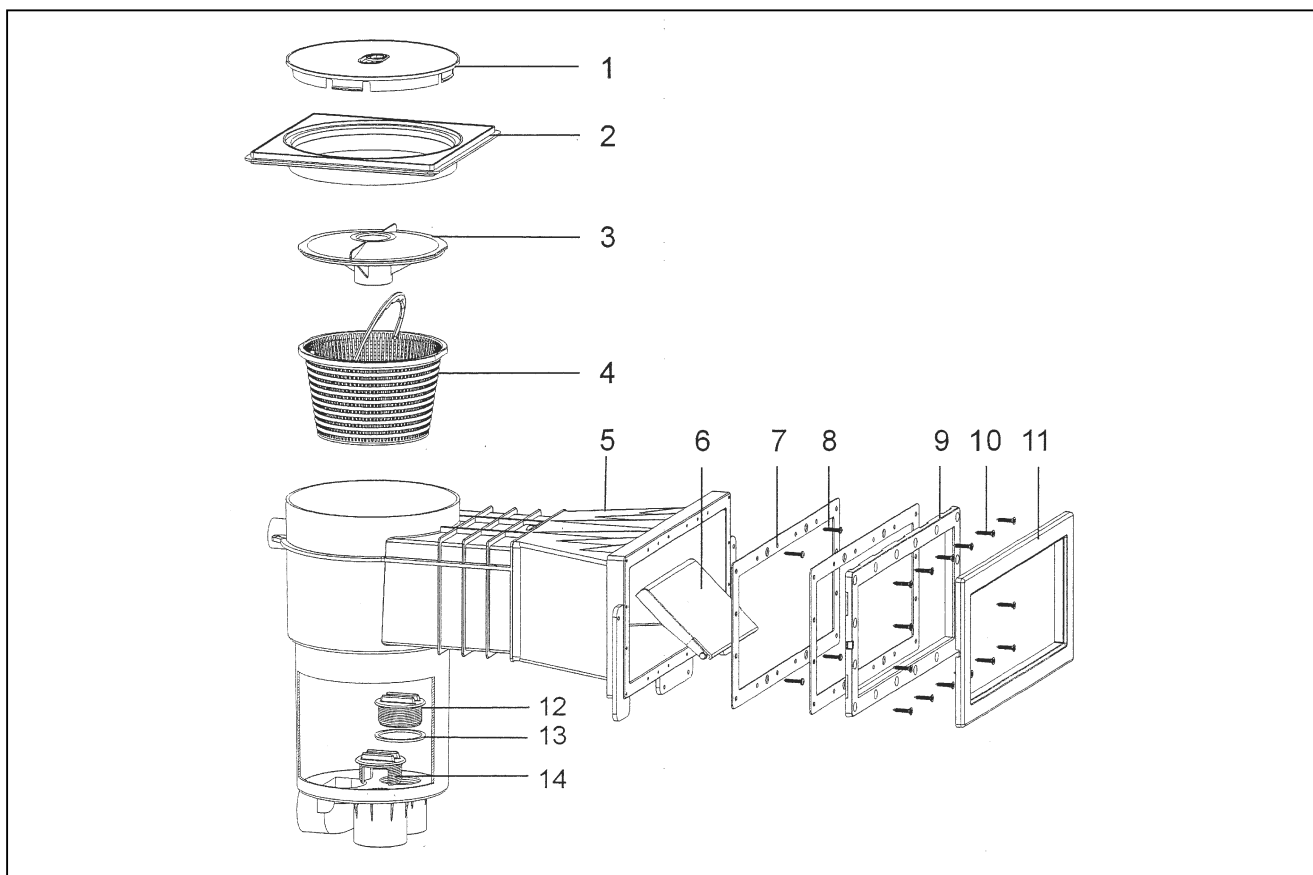

1540410/11 SKIMMER VA

detail	identifikace	popis VA - velký 40x16/big 40x16
1	IE01201	Víko skimmeru <i>Skimmer lid</i>
2	IE01203	Límeč víka skimmeru <i>Adjusting collar</i>
3	IE01205	Vakuový kotouč <i>Vacuum disc</i>
4	IE01206	Košík <i>Basket</i>
5	IE01204	Tělo skimmeru <i>Skimmer body</i>
6	IE01210	Dvířka skimmeru <i>Door of skimmer</i>
7	IE01213	Těsnění skimmeru 40x16 <i>Washer of skimmer</i>
8/10	IE01212	Sada šroubů <i>Set screw</i>
9	IE01214	Příruba skimmeru 40x16 <i>Flange of skimmer</i>
11	IE01215	Rámeček skimmeru 40x16 <i>Cover plate of skimmer</i>
12	IE01207	Zátka <i>Plug</i>
13	IE01208	Těsnění zátky <i>O-ring of plug</i>
14	IE01209	Regulační zátky <i>Regulation plug</i>

detail	identifikace	popis VA - malý 21x16/small 21x16
1	IE01201	Víko skimmeru <i>Skimmer lid</i>
2	IE01203	Límeč víka skimmeru <i>Adjusting collar</i>
3	IE01205	Vakuový kotouč <i>Vacuum disc</i>
4	IE01206	Košík <i>Basket</i>
5	IRS20	Tělo skimmeru <i>Skimmer body</i>
6	IE01210	Dvířka skimmeru <i>Door of skimmer</i>
7	IRS12	Těsnění skimmeru 21x16 <i>Washer of skimmer</i>
8/10	IE01212	Sada šroubů <i>Set screw</i>
9	IRS14	Příruba skimmeru 21x16 <i>Flange of skimmer</i>
11	IRS15	Rámeček skimmeru 21x16 <i>Cover plate of skimmer</i>
12	IE01207	Zátka <i>Plug</i>
13	IE01208	O-kroužek zátky <i>O-ring of plug</i>
14	IE01209	Regulační zátky <i>Regulation plug</i>